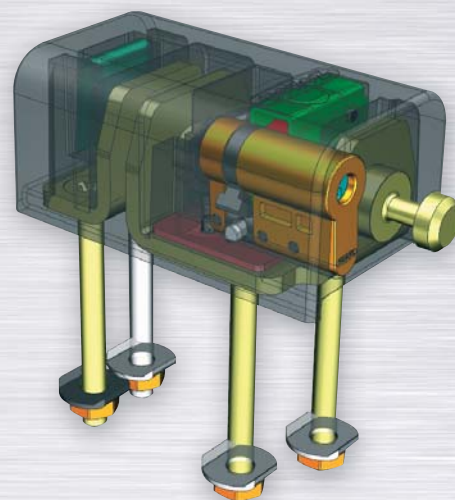

X SAFETY BOX

STOP ZLODĚJŮM

vyšoká záruka klidného spánku

X SAFETY BOX I a X SAFETY BOX II jsou určeny pro dvoukřídlé a jednokřídlé dveře, kde nahrazují klasický visací zámek kombinovaný s petlicí či závorou. Jedná se o inovované provedení závoru TOKOZ. Jejich velkou výhodou je snadná obsluha. Dveře se otevřou jedním pohybem klíče a vše zůstane na dveřích, v rukách tedy nepřekáží visací zámek nebo jiný element.

X SAFETY BOX III a X SAFETY BOX IV jsou kotevní systémy do pevného podkladu pro zabezpečení volně stojících předmětů.

51101

X SAFETY BOX I

3+

- > snadná výměna standardních cylindrických jednostranných vložek s rozměrem 27 - 33mm (TOKOZ, FAB, GUARD, ABLOY, MUL-T-LOCK, EVVA, atd.), lze dodat i provedení bez cylindrické vložky
- > možnost zapojení do systému stejného, hlavního a generálního klíče, a to i ve spojení s dveřními vložkami
- > standardně dodáváno s jednostrannou vložkou odpovídající bezpečnostní třídě samotného produktu
- > lze připevnit na různá místa: zašroubovat do dřevěných nebo kovových dveří anebo navařit na kovové povrchy
- > vysoký stupeň zabezpečení díky krytému čepu v tělese zámku
- > čep z chrommanganové oceli, povrch tvrzený a korozivzdorný - iontová nitridace

51102

X SAFETY BOX II

3+

- > tělo zámku u X SAFETY BOX I, II a III je masivní zinkový odlitek odolný hrubému násilí a uražení a základny jsou ze svařitelné oceli, povrchově kalené (cementace), povrchová úprava zinek-modrý chromát
- > X SAFETY BOX IV má tělo zámku z chrommanganové oceli chemickotepečně zpracované a kalené, které odolává extrémnímu hrubému násilí, součástí balení jsou i speciální momentové kotvy znemožňující vytrhnoutí základny ze země
- > X SAFETY BOX III má v nabídce řetězky a lanka různých délek
- > pro X SAFETY BOX IV je třeba dokoupit řetěz - v nabídce jsou různé délky
- > dodávají se třemi klíči