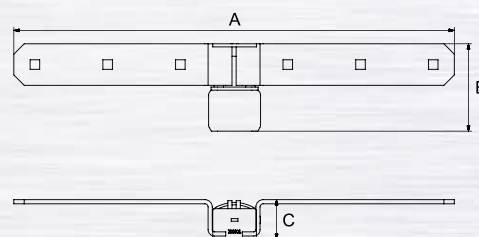

214305

UZ 210

51602

UZ 230

214405

UZ 220

- > překonání zámku mechanickým způsobem znesnadněno speciální konstrukcí závory
- > uzamykatelné závory mají ramena z ocelového plechu tloušťky 4 mm, odolávají přeřezání, odvrtání a páčení, závora je lakována barvou vysoké odolnosti
- > uzamykatelné závory jsou dodávány s visacím zámek Record 113/50, který má motýlkový mechanismus 100% odolný proti bumpingu, vyhmátání a odvrtání a zaručuje spolehlivost v extrémních klimatických podmínkách
- > bezpečnostní závora má těleso z ocelového výlisku, **povrchově cementovaného a kaleného plechu** tloušťky 6 mm, lakovaná práškovým lakem
- > bezpečnostní závora je proti vytržení zajištěna ocelovými protiplechy
- > baleno s vratovými šrouby

**51802**  
UZ 240

**53003**  
BZ 200 P

**53103**  
BZ 200 L

	UZ 210	UZ 220	UZ 230	UZ 240	BZ 200 L/P
Typ dveří	dvoukřídle	dvoukřídle	jednoukřídle	dvoukřídle	dvoukřídle
Rozměry a x b x c	425 x 85 x 25	445 x 90 x 45	125 x 90 x 85	200 x 65 x 50	100 x 80 x 56
Korozivzdornost	9 krát více než předepisuje norma	9 krát více než předepisuje norma	9 krát více než předepisuje norma	9 krát více než předepisuje norma	5 krát více než předepisuje norma
Počet klíčů	3	3	3	3	
Balení ks/hromadné	krabice/krabice	krabice/krabice	krabice/krabice	krabice/krabice	krabice/krabice
Počet v hromadném balení	6	6	6	6	1
Hmotnost hromadného balení kg	8,00	9,80	9,30	8,30	1,20